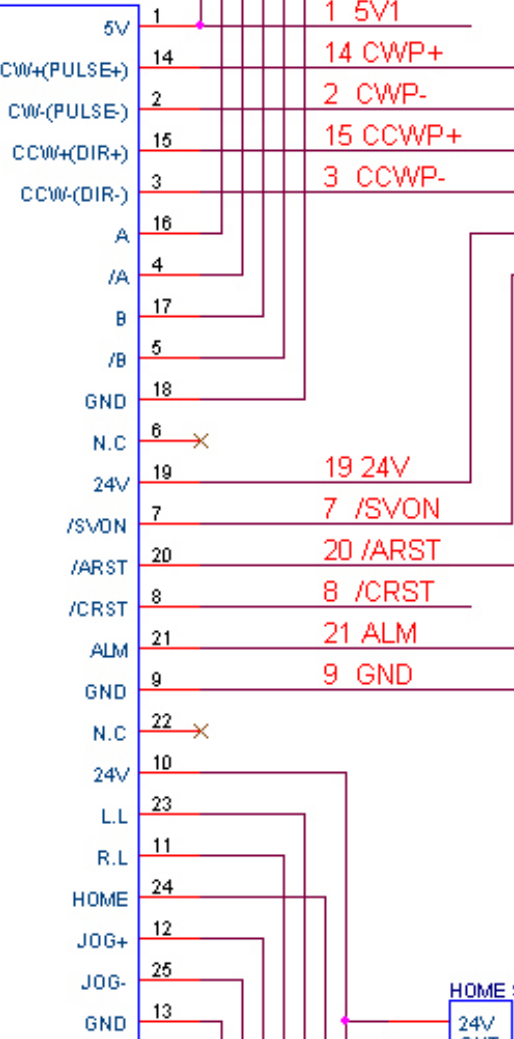

ENCODER 5V A B ZV

LNC2, LNC4, UNC2, UNC4 공통

CN1

HIGH
AXIS
DSUB-25

HOME SENSOR

24V
OUT
GND

LEFT SENSOR

24V
OUT
GND

RIGHT SENSOR

24V
OUT
GND

JOG +

JOG -

HIGH AXIS-NS SERVO			설계	년	월	일	서명
도번	{Drawing Number}	1 of 1	지도	년	월	일	서명
도면명	HIGH AXIS-NS SERVO		검토	년	월	일	서명
파일명	결선도	Rev. { }	승인	년	월	일	서명
작성일	2005년 06월 10일 금요일						