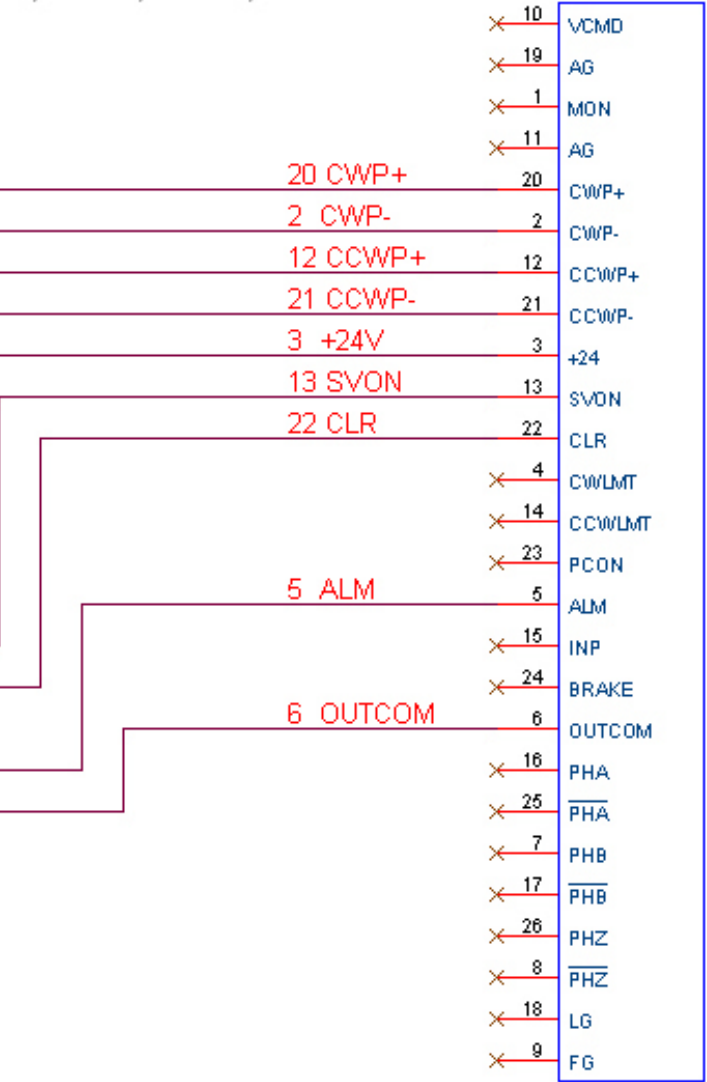

ENCODER 5V A B ZV

LNC2, LNC4, UNC2, UNC4 공통

CN1

HIGH
AXIS
DSUB-25

HOME SENSOR

24V
OUT
GND

LEFT SENSOR

24V
OUT
GND

RIGHT SENSOR

24V
OUT
GND

JOG +

JOG -

HIGH AXIS-NS SERVO			설계	년	월	일	서명
도번	{Drawing Number}	1 of 1	지도	년	월	일	서명
도면명	HIGH AXIS-NS SERVO		검토	년	월	일	서명
파일명	결선도	Rev. { }	승인	년	월	일	서명
작성일	2005년 06월 10일 금요일						